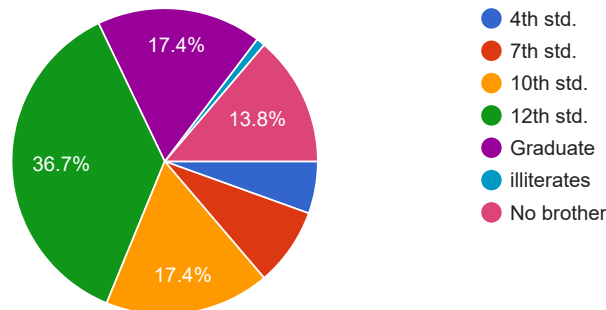

45000

What is the highest education qualification of your father?(तुमच्या वडीलाचे
अधिकाधिक किती शिक्षण झाले आहे ?)

Copy

109 responses

What is the highest education qualification of your mother ?(तुमच्या आईचे
अधिकाधिक किती शिक्षण झाले आहे ?)

Copy

109 responses

What is the highest education qualification of your mother ?(तुमच्या भावाचे
अधिकाधिक किती शिक्षण झाले आहे ?)

Copy

109 responses