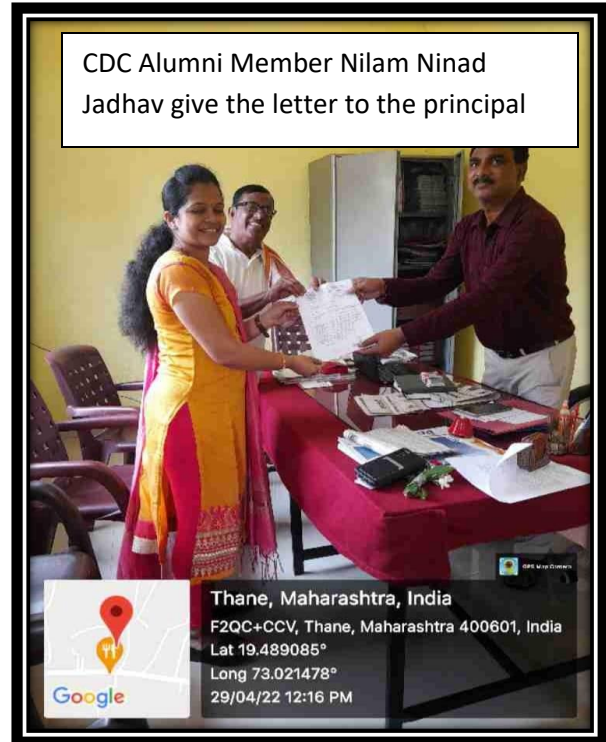

**Padmashri Annasaheb Jadhav Bhartiya Samaj Unnati Manal's
Ambikabai Jadhav Mahila Mahavidyalya, Vajreshwari**

Tal. Bhiwandi, Dist. Thane

(Affiliated to S.N.D.T. Womens University, Mumbai)

Academic Year: 2021-22

Alumni Meeting

Dt. 29.4.2022

PRINCIPAL
Ambikabai Jadhav Mahila Mahavidyalaya
Vajreshwari, (Thane) 401 204